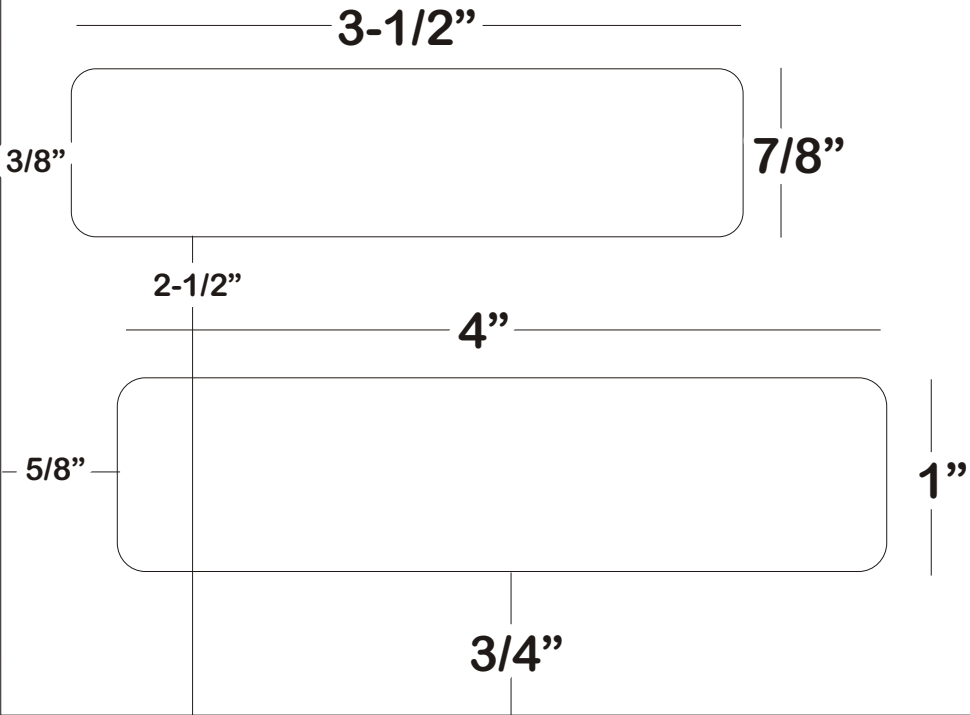

#938

**Inside Tint
Blue & White Wave**